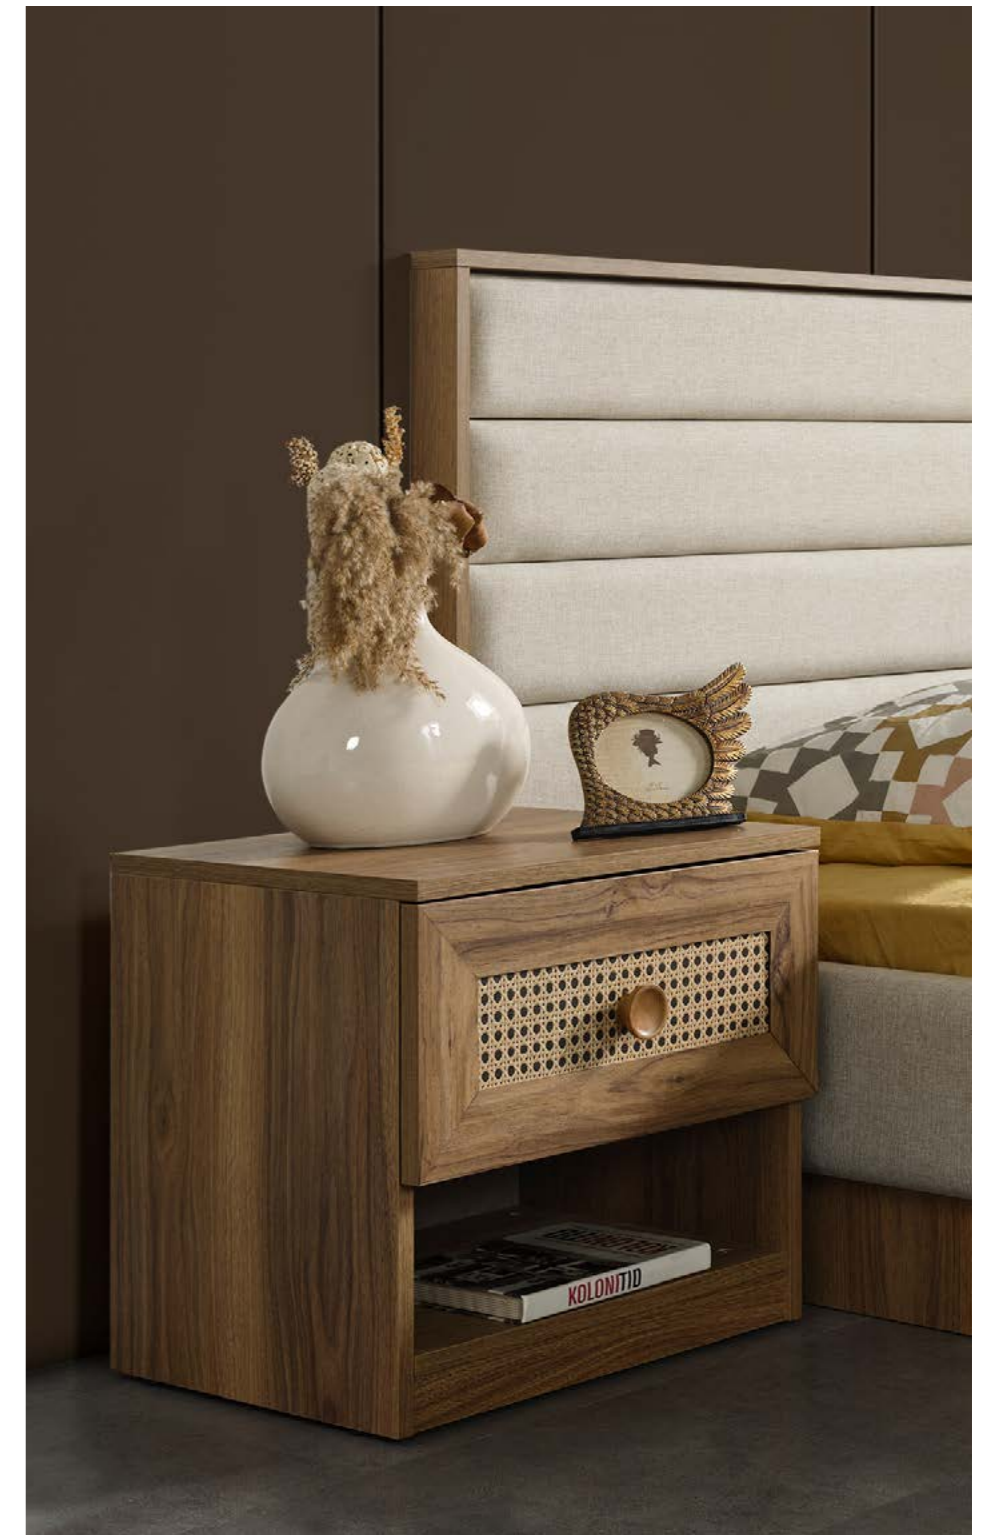

2024
NEW
SERIES

NATURA
home

“BOHEM

Yatak Odası

Ölçüler / Dimensions	G/W	Y/H	D/D
5 Kapılı Dolap/ 5 Doors Wardrobe:	235	210	57
Şifonyer/Dresser:	128	80	42
Komidin/Nightstand:	55	48	42
Karyola/Bedstead:	160	107	200