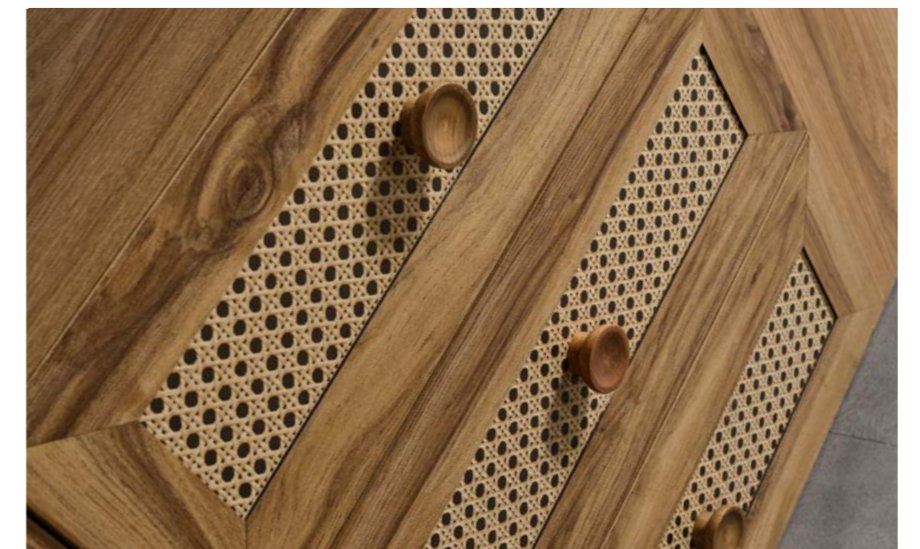

“BOHEM

Yemek Odası

Ölçüler / Dimensions	G/W	Y/H	D/D
Konsol/Console	180	82	42
Tv ünite alt/Tv unit under:	180	55	42
Masa/Table:	170	79	90

2024
NEW
SERIES

NATURA
home

“KEOPS”

Yatak Odası

Ölçüler / Dimensions	G/W	Y/H	D/D
Sürgülü Dolap/ Sliding Wardrobe:	250	217	57
Şifonyer/Dresser:	130	80	48
Komidin/Nightstand:	60	46	48
Karyola/Bedstead:	160*200	130	160*200